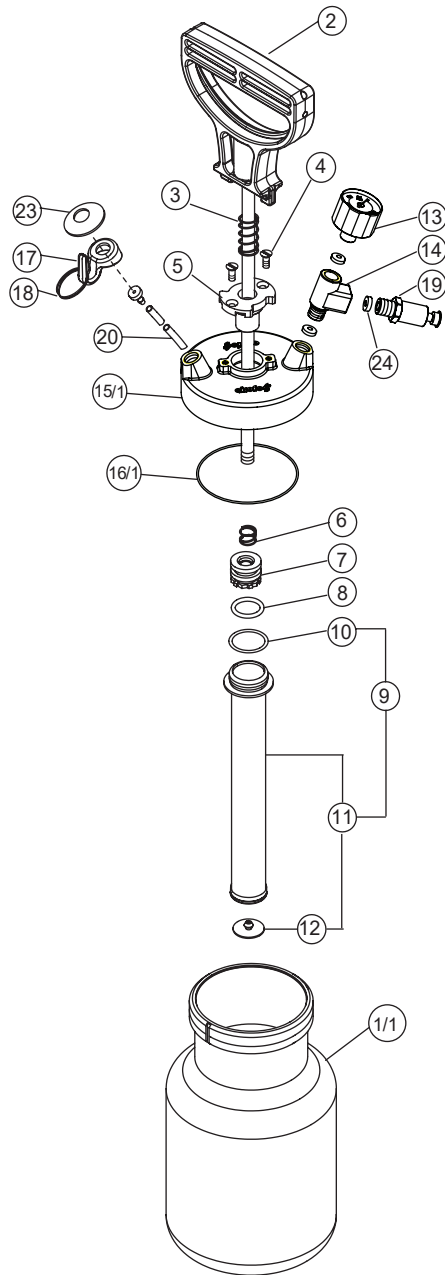

Lance Assembly (USL)

604-000-210

Airofog USA
15074 Aviation Loop Drive
Brooksville, FL 34604
USA

+1-352-593-5152
airofog@airofogusa.com
www.airofogusa.com

Lance Parts List

Pos.	Part no.	Description
1/1	603-001-010	Bottle
2	605-002-000	Piston rod; Black
3	604-003-000	Spring
4	604-004-000	Countersunk screw
5	604-005-000	Cylinder cap
6	505-001-020	Spring
7	604-007-000	Piston
8	604-008-000	O-ring
9	604-009-000	Pump cylinder assembly
10	935-027-010	O-ring
11	604-011-000	Cylinder tube
12	604-012-000	Check valve
13	604-013-000	Pressure gauge
14	510-003-030	T-connector
15/1	604-015-010	Bottle cap
16/1	604-016-010	O-ring
17	604-017-000	Hook
18	601-018-000	Hook ring
19	604-019-000	Pressure release valve
20	604-022-010	Supply tube
23	604-023-000	Disc
24	505-002-020	Gasket
26	601-004-010	Hose adapter assembly
26/1	601-004-011	Adapter
26/2	601-004-012	Cutting ring
26/3	601-004-013	Retaining nut

Pos.	Part no.	Description
27	601-004-130	Coiled hose; blue
28	601-004-040	Hose holder spring
29/1	604-029-010	Female adapter
DFV	501-009-000	DF valve assembly
9.2/1	501-009-020	Strainer housing
9.3	500-009-030	Gasket
9.4	500-009-040	Strainer
9.5	500-009-050	Valve body
9.6	500-009-060	Trigger
9.7	500-009-070	Trigger screw
9.8	500-009-080	Safety lock nut
9.9	500-009-090	Snap ring
9.10	500-009-100	Adjusting screw
9.11	500-009-110	Lock nut
9.12/1	500-009-121	Sealing nut
9.13/1	500-009-131	O-ring x2
9.15	500-009-150	Seat spring
9.18	500-009-180	Viton o-ring
9.19	505-009-150	Gasket
9.20	500-009-200	Long seat stem
12	500-012-000	Multi-nozzle assembly
9.19	505-009-150	Gasket
12.3	500-012-030	Multi-nozzle holder
12.4	500-012-040	Gasket
12.6	500-012-060	Multi-nozzle
12.7	500-012-070	Retainer
12.8	935-018-000	O-ring
12.9	500-012-090	C&C straw
12.10	500-012-100	Straw with o-ring