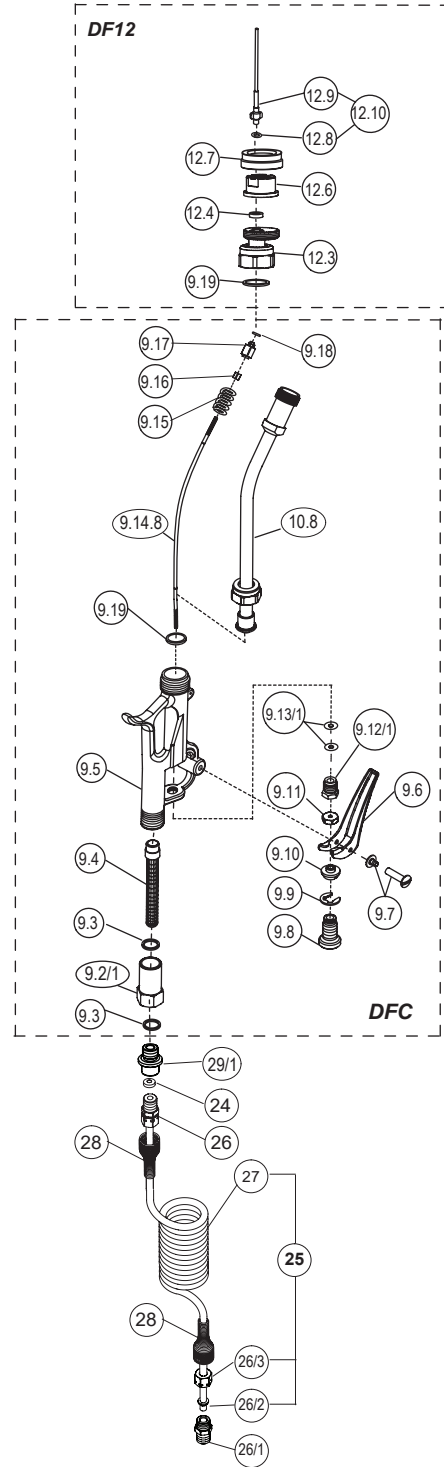

Lance Assembly (USL)

604-000-210

Airofog USA
15074 Aviation Loop Drive
Brooksville, FL 34604
USA

+1-352-593-5152
airofog@airofogusa.com
www.airofogusa.com

Lance Parts List

Pos.	Part no.	Description
1/1	603-001-010	Bottle
2	605-002-000	Piston rod; Black
3	604-003-000	Spring
4	604-004-000	Countersunk screw
5	604-005-000	Cylinder cap
6	505-001-020	Spring
7	604-007-000	Piston
8	604-008-000	O-ring
9	604-009-000	Pump cylinder assembly
10	935-027-010	O-ring
11	604-011-000	Cylinder tube
12	604-012-000	Check valve
13	604-013-000	Pressure gauge
14	510-003-030	T-connector
15/1	604-015-010	Bottle cap
16/1	604-016-010	O-ring
17	604-017-000	Hook
18	601-018-000	Hook ring
19	604-019-000	Pressure release valve
20	604-022-010	Supply tube
23	604-023-000	Disc
24	505-002-020	Gasket
26	601-004-010	Hose adapter assembly
26/1	601-004-011	Adapter
26/2	601-004-012	Cutting ring
26/3	601-004-013	Retaining nut

Pos.	Part no.	Description
27	601-004-130	Coiled hose; blue
28	601-004-040	Hose holder spring
29/1	604-029-010	Female adapter
DFV	501-009-000	DF valve assembly
9.2/1	501-009-020	Strainer housing
9.3	500-009-030	Gasket
9.4	500-009-040	Strainer
9.5	500-009-050	Valve body
9.6	500-009-060	Trigger
9.7	500-009-070	Trigger screw
9.8	500-009-080	Safety lock nut
9.9	500-009-090	Snap ring
9.10	500-009-100	Adjusting screw
9.11	500-009-110	Lock nut
9.12/1	500-009-121	Sealing nut
9.13/1	500-009-131	O-ring x2
9.15	500-009-150	Seat spring
9.18	500-009-180	Viton o-ring
9.19	505-009-150	Gasket
9.20	500-009-200	Long seat stem
12	500-012-000	Multi-nozzle assembly
9.19	505-009-150	Gasket
12.3	500-012-030	Multi-nozzle holder
12.4	500-012-040	Gasket
12.6	500-012-060	Multi-nozzle
12.7	500-012-070	Retainer
12.8	935-018-000	O-ring
12.9	500-012-090	C&C straw
12.10	500-012-100	Straw with o-ring